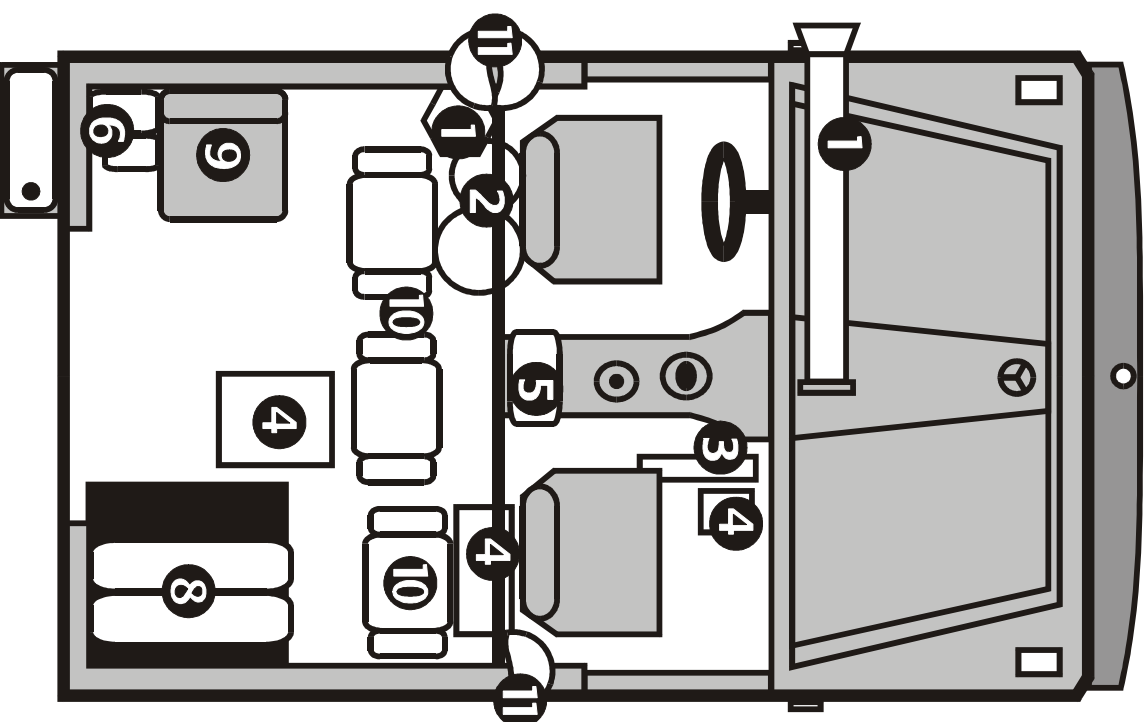

# Pakning OBS-vogn

1. 2 stk. PVV M/95
2. Grydesæt og gasflaske
3. Vekselpibe til LMG
4. Ekstra ammunition
5. RDO 371
6. Kikkert M/63 og NOK
8. Sløringsnet og kasse med:  
NVG (M/97 og M/03)  
Ekstra ammunition  
Startkabel
9. Uidtæppe under sæde
10. Rygsække
11. Hjelme (spændt på bøjle)